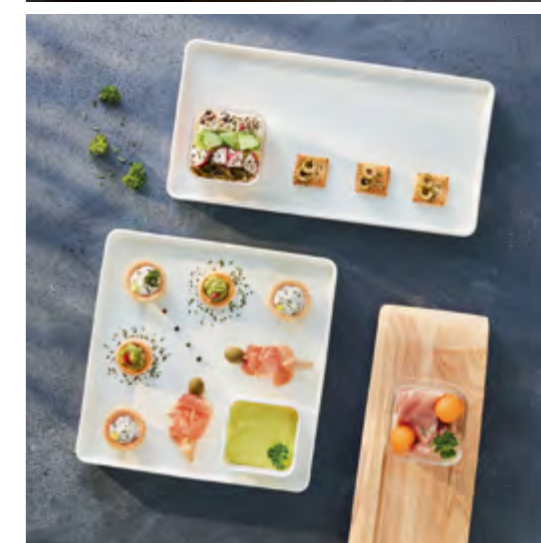

Katalog zawiera ceny netto / net pricelist